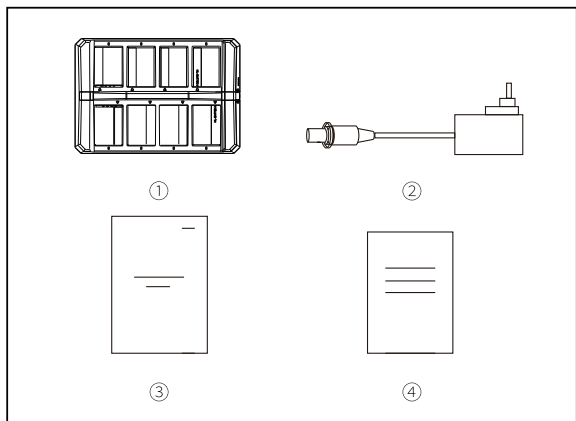

8座充電盒

使用手冊

V3.0

包裝清單

- | | |
|----------|----|
| ① 充電盒 | x1 |
| ② DC 適配器 | x1 |
| ③ 使用手冊 | x1 |
| ④ 保固卡 | x1 |

註記：品項數量取決於產品配置。

產品介紹

1 充電盒：

- ① 充電指示燈（橙色：充電中/綠色：充滿電）
- ② 充電觸點
- ③ 直流充電介面

2 充電指示燈

- ① 指示燈保持橙色：充電中（每個電池槽）
- ② 指示燈恆亮綠燈：充滿電（每個電池槽）

參數

介面	直流充電介面 充電觸點
尺寸	159.07x110.85x27.00mm (6.26"x4.36"x1.06")
重量	約 234.0g (8.25oz)
配接器類型	輸入: AC 100–240V 50/60 Hz 輸出: DC 12/2A
每個插槽的充電電流	約 420mA
充電時間	約 2.5 小時