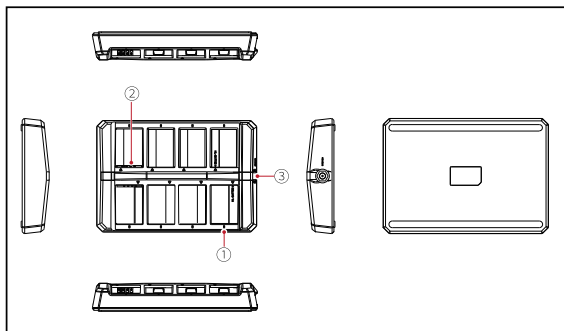

8座充電盒

使用手冊

V3.0

包裝清單

- | | |
|----------|----|
| ① 充電盒 | x1 |
| ② DC 適配器 | x1 |
| ③ 使用手冊 | x1 |
| ④ 保固卡 | x1 |

註記：品項數量取決於產品配置。

產品介紹

1 充電盒：

- ① 充電指示燈（橙色：充電中/綠色：充滿電）
- ② 充電觸點
- ③ 直流充電介面

2 充電指示燈

- ① 指示燈保持橙色：充電中（每個電池槽）
- ② 指示燈恆亮綠燈：充滿電（每個電池槽）

參數

介面	直流充電介面 充電觸點
尺寸	159.07x110.85x27.00mm (6.26"x4.36"x1.06")
重量	約 234.0g (8.25oz)
配接器類型	輸入: AC 100–240V 50/60 Hz 輸出: DC 12/2A
每個插槽的充電電流	約 420mA
充電時間	約 2.5 小時