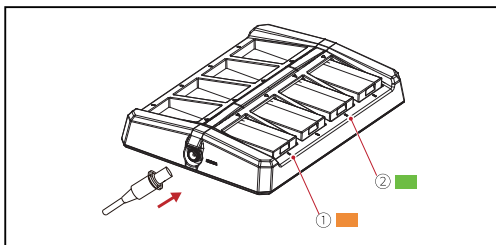

8座充電盒

使用手冊

V3.0

包裝清單

- | | |
|----------|----|
| ① 充電盒 | x1 |
| ② DC 適配器 | x1 |
| ③ 使用手冊 | x1 |
| ④ 保固卡 | x1 |

註記：品項數量取決於產品配置。

產品介紹

1 充電盒：

- ① 充電指示燈（橙色：充電中/綠色：充滿電）
- ② 充電觸點
- ③ 直流充電介面

2 充電指示燈

- ① 指示燈保持橙色：充電中（每個電池槽）
- ② 指示燈恆亮綠燈：充滿電（每個電池槽）

參數

介面	直流充電介面 充電觸點
尺寸	159.07x110.85x27.00mm (6.26"x4.36"x1.06")
重量	約 234.0g (8.25oz)
配接器類型	輸入: AC 100–240V 50/60 Hz 輸出: DC 12/2A
每個插槽的充電電流	約 420mA
充電時間	約 2.5 小時