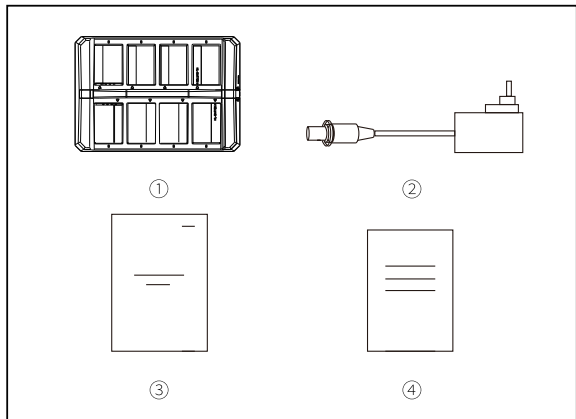

Casing Pengisian Daya 8 Slot

Panduan Pengguna

V3.0

Isi Kemasan

- | | |
|-------------------------|----|
| ① Casing Pengisian Daya | x1 |
| ② Adaptor DC | x1 |
| ③ Panduan Pengguna | x1 |
| ④ Kartu Garansi | x1 |

Catatan: Jumlah item tergantung pada konfigurasi produk.

Antarmuka Produk

1 Casing Pengisian Daya:

- ① Indikator Pengisian Daya (Oranye: Mengisi Daya/Hijau: Terisi Penuh)
- ② Kontak Pengisian Daya
- ③ Antarmuka Pengisian Daya DC