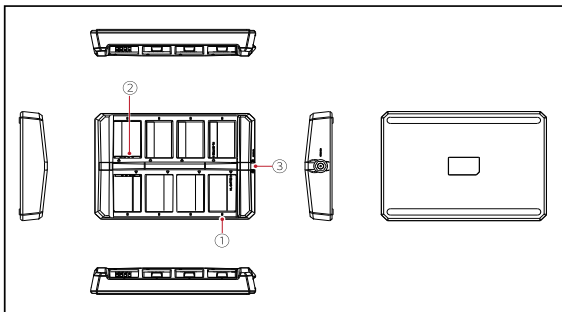

Casing Pengisian Daya 8 Slot

Panduan Pengguna

V3.0

Isi Kemasan

- | | |
|-------------------------|----|
| ① Casing Pengisian Daya | x1 |
| ② Adaptor DC | x1 |
| ③ Panduan Pengguna | x1 |
| ④ Kartu Garansi | x1 |

Catatan: Jumlah item tergantung pada konfigurasi produk.

Antarmuka Produk

1 Casing Pengisian Daya:

- ① Indikator Pengisian Daya (Oranye: Mengisi Daya/Hijau: Terisi Penuh)
- ② Kontak Pengisian Daya
- ③ Antarmuka Pengisian Daya DC