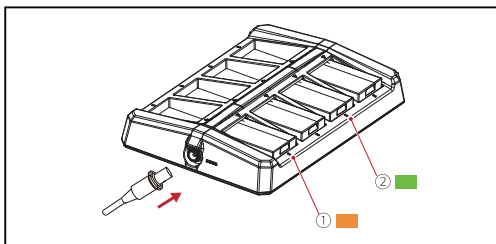

Casing Pengisian Daya 8 Slot

Panduan Pengguna

V3.0

Isi Kemasan

- | | |
|-------------------------|----|
| ① Casing Pengisian Daya | x1 |
| ② Adaptor DC | x1 |
| ③ Panduan Pengguna | x1 |
| ④ Kartu Garansi | x1 |

Catatan: Jumlah item tergantung pada konfigurasi produk.

Antarmuka Produk

1 Casing Pengisian Daya:

- ① Indikator Pengisian Daya (Oranye: Mengisi Daya/Hijau: Terisi Penuh)
- ② Kontak Pengisian Daya
- ③ Antarmuka Pengisian Daya DC