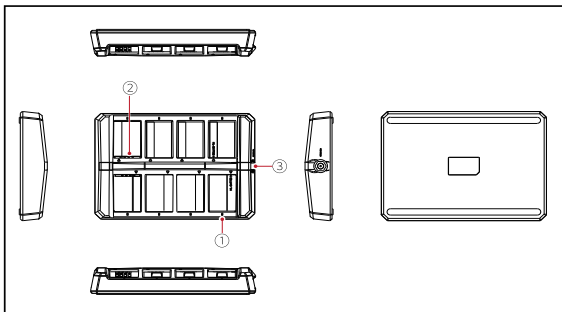

Antarmuka Produk

1 Casing Pengisian Daya:

- ① Indikator Pengisian Daya (Oranye: Mengisi Daya/Hijau: Terisi Penuh)
- ② Kontak Pengisian Daya
- ③ Antarmuka Pengisian Daya DC

2 Indikator Pengisian Daya:

- ① Lampu Indikator Tetap Oranye: Mengisi Daya (untuk Setiap Slot Baterai)
- ② Lampu Indikator Tetap Hijau: Terisi Penuh (untuk Setiap Slot Baterai)