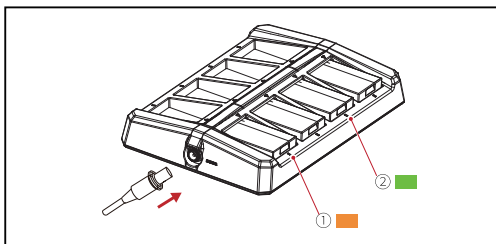

2 Indikator Pengisian Daya:

- ① Lampu Indikator Tetap Oranye: Mengisi Daya (untuk Setiap Slot Baterai)
- ② Lampu Indikator Tetap Hijau: Terisi Penuh (untuk Setiap Slot Baterai)