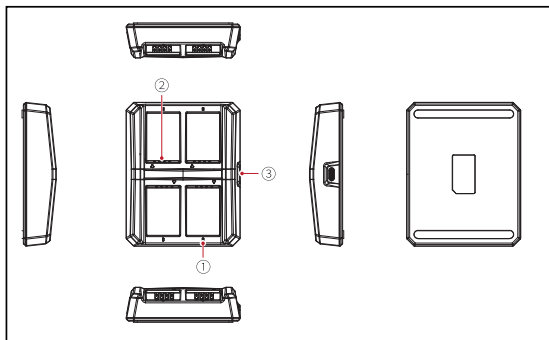

4座充電盒

使用手冊

V3.0

包裝清單

- | | |
|--------------------|----|
| ① 充電盒 | x1 |
| ② USB-A 轉 USB-C 纜線 | x1 |
| ③ 使用手冊 | x1 |
| ④ 保固卡 | x1 |

註記：品項數量取決於產品配置。

產品介紹

1 充電盒：

- ① 充電指示燈（橙色：充電中/綠色：充滿電）
- ② 充電觸點
- ③ USB-C 充電介面

2 充電指示燈

- ① 指示燈保持橙色：充電中（每個電池槽）
- ② 指示燈恆亮綠燈：充滿電（每個電池槽）

參數

介面	USB-C 介面 充電觸點
尺寸	89.68x110.85x27.00mm (3.53" x4.36" x1.06")
重量	約 140g (4.94oz)
電壓範圍	4.5V–12V (標準值:5V/2A)
每個插槽的充電電流	約 420mA
充電時間	約 2.5 小時
快速充電	不支援快速充電協定，但快速充電器可用於 5V 電源供應。