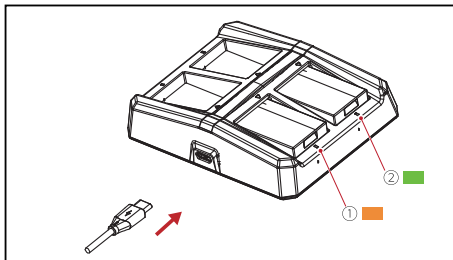

4座充電盒

使用手冊

V3.0

包裝清單

- | | |
|--------------------|----|
| ① 充電盒 | x1 |
| ② USB-A 轉 USB-C 纜線 | x1 |
| ③ 使用手冊 | x1 |
| ④ 保固卡 | x1 |

註記：品項數量取決於產品配置。

產品介紹

1 充電盒：

- ① 充電指示燈（橙色：充電中/綠色：充滿電）
- ② 充電觸點
- ③ USB-C 充電介面

2 充電指示燈

- ① 指示燈保持橙色：充電中（每個電池槽）
- ② 指示燈恆亮綠燈：充滿電（每個電池槽）

參數

介面	USB-C 介面 充電觸點
尺寸	89.68x110.85x27.00mm (3.53" x4.36" x1.06")
重量	約 140g (4.94oz)
電壓範圍	4.5V–12V (標準值:5V/2A)
每個插槽的充電電流	約 420mA
充電時間	約 2.5 小時
快速充電	不支援快速充電協定，但快速充電器可用於 5V 電源供應。