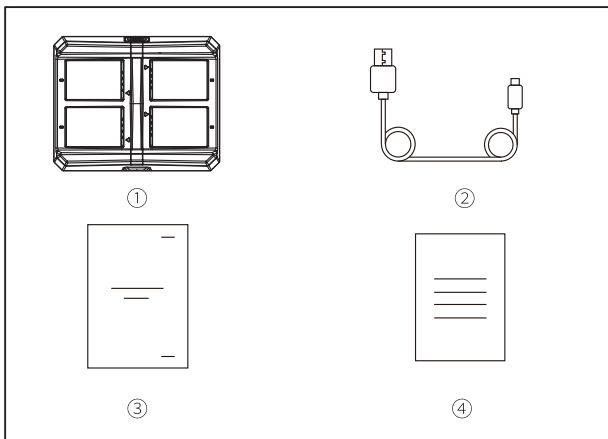

4座充電盒

使用手冊

V3.0

包裝清單

- | | |
|--------------------|----|
| ① 充電盒 | x1 |
| ② USB-A 轉 USB-C 纜線 | x1 |
| ③ 使用手冊 | x1 |
| ④ 保固卡 | x1 |

註記：品項數量取決於產品配置。

產品介紹

1 充電盒：

- ① 充電指示燈（橙色：充電中/綠色：充滿電）
- ② 充電觸點
- ③ USB-C 充電介面

2 充電指示燈

- ① 指示燈保持橙色：充電中（每個電池槽）
- ② 指示燈恆亮綠燈：充滿電（每個電池槽）

參數

介面	USB-C 介面 充電觸點
尺寸	89.68x110.85x27.00mm (3.53" x4.36" x1.06")
重量	約 140g (4.94oz)
電壓範圍	4.5V–12V (標準值:5V/2A)
每個插槽的充電電流	約 420mA
充電時間	約 2.5 小時
快速充電	不支援快速充電協定，但快速充電器可用於 5V 電源供應。