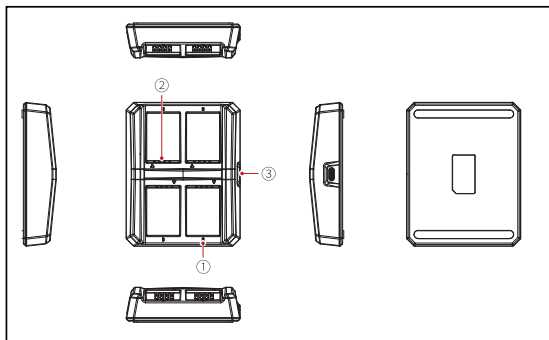

V3.0

包裝清單

- | | |
|--------------------|----|
| ① 充電盒 | x1 |
| ② USB-A 轉 USB-C 纜線 | x1 |
| ③ 使用手冊 | x1 |
| ④ 保固卡 | x1 |

註記：品項數量取決於產品配置。

產品介紹

1 充電盒：

- ① 充電指示燈（橙色：充電中/綠色：充滿電）
- ② 充電觸點
- ③ USB-C 充電介面

2 充電指示燈

- ① 指示燈保持橙色：充電中（每個電池槽）
- ② 指示燈恆亮綠燈：充滿電（每個電池槽）

參數

介面	USB-C 介面 充電觸點
尺寸	89.68x110.85x27.00mm (3.53" x4.36" x1.06")
重量	約 140g (4.94oz)
電壓範圍	4.5V–12V (標準值:5V/2A)
每個插槽的充電電流	約 420mA
充電時間	約 2.5 小時
快速充電	不支援快速充電協定，但快速充電器可用於 5V 電源供應。