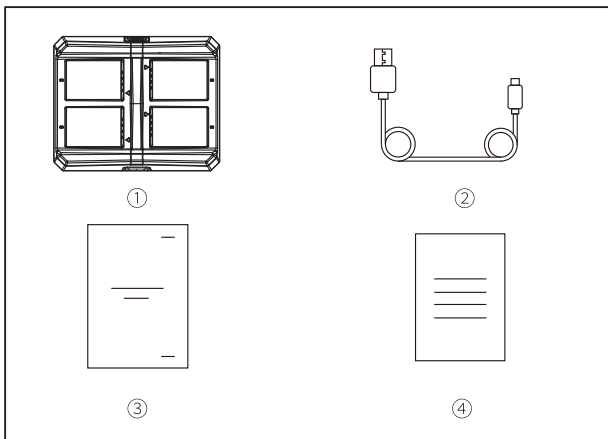

HOLLYVIEW

Powered by Hollyland

Shenzhen Hollyland Technology Co., Ltd.

8F, 5D Building, Skyworth Innovation Valley,
Tangtou Road, Shiyan Street, Baoan District, Shenzhen, 518108, China

MADE IN CHINA

4座充電盒

使用手冊

V3.0

包裝清單

- | | |
|--------------------|----|
| ① 充電盒 | x1 |
| ② USB-A 轉 USB-C 纜線 | x1 |
| ③ 使用手冊 | x1 |
| ④ 保固卡 | x1 |

註記：品項數量取決於產品配置。

產品介紹

1 充電盒：

- ① 充電指示燈（橙色：充電中/綠色：充滿電）
- ② 充電觸點
- ③ USB-C 充電介面

2 充電指示燈