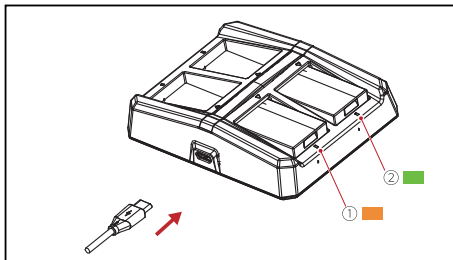

V3.0

包裝清單

- | | |
|--------------------|----|
| ① 充電盒 | x1 |
| ② USB-A 轉 USB-C 纜線 | x1 |
| ③ 使用手冊 | x1 |
| ④ 保固卡 | x1 |

註記：品項數量取決於產品配置。

產品介紹

1 充電盒：

- ① 充電指示燈（橙色：充電中/綠色：充滿電）
- ② 充電觸點
- ③ USB-C 充電介面

2 充電指示燈