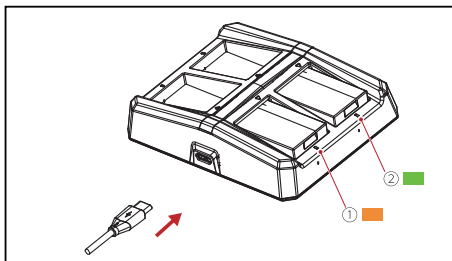

Antarmuka Produk

1 Casing Pengisian Daya:

- ① Indikator Pengisian Daya (Oranye: Mengisi Daya/Hijau: Terisi Penuh)
- ② Kontak Pengisian Daya
- ③ Antarmuka Pengisian Daya USB-C

2 Indikator Pengisian Daya:

- ① Lampu Indikator Tetap Oranye: Mengisi Daya (untuk Setiap Slot Baterai)
- ② Lampu Indikator Tetap Hijau: Terisi Penuh (untuk Setiap Slot Baterai)