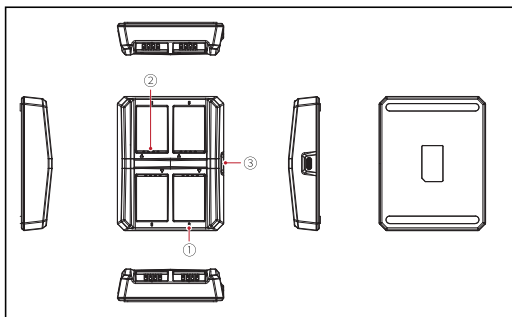

Panduan Pengguna

V3.0

Isi Kemasan

- | | |
|-------------------------|----|
| ① Casing Pengisian Daya | x1 |
| ② Kabel USB-A ke USB-C | x1 |
| ③ Panduan Pengguna | x1 |
| ④ Kartu Garansi | x1 |

Catatan: Jumlah item tergantung pada konfigurasi produk.

Antarmuka Produk

1 Casing Pengisian Daya:

- ① Indikator Pengisian Daya (Oranye: Mengisi Daya/Hijau: Terisi Penuh)
- ② Kontak Pengisian Daya
- ③ Antarmuka Pengisian Daya USB-C

2 Indikator Pengisian Daya:

- ① Lampu Indikator Tetap Oranye: Mengisi Daya (untuk Setiap Slot Baterai)
- ② Lampu Indikator Tetap Hijau: Terisi Penuh (untuk Setiap Slot Baterai)